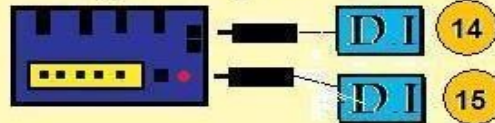

Ampli guit. électrique

10

19

choeur

guitare electro-acoustique

11

Gt electro acous. 1 12

Gt electro acous. 2 13

retour oreillette

rack guitare synthé

20

choeur

retour oreillette

batterie

1 2 3 4 5 6 7

ampli basse