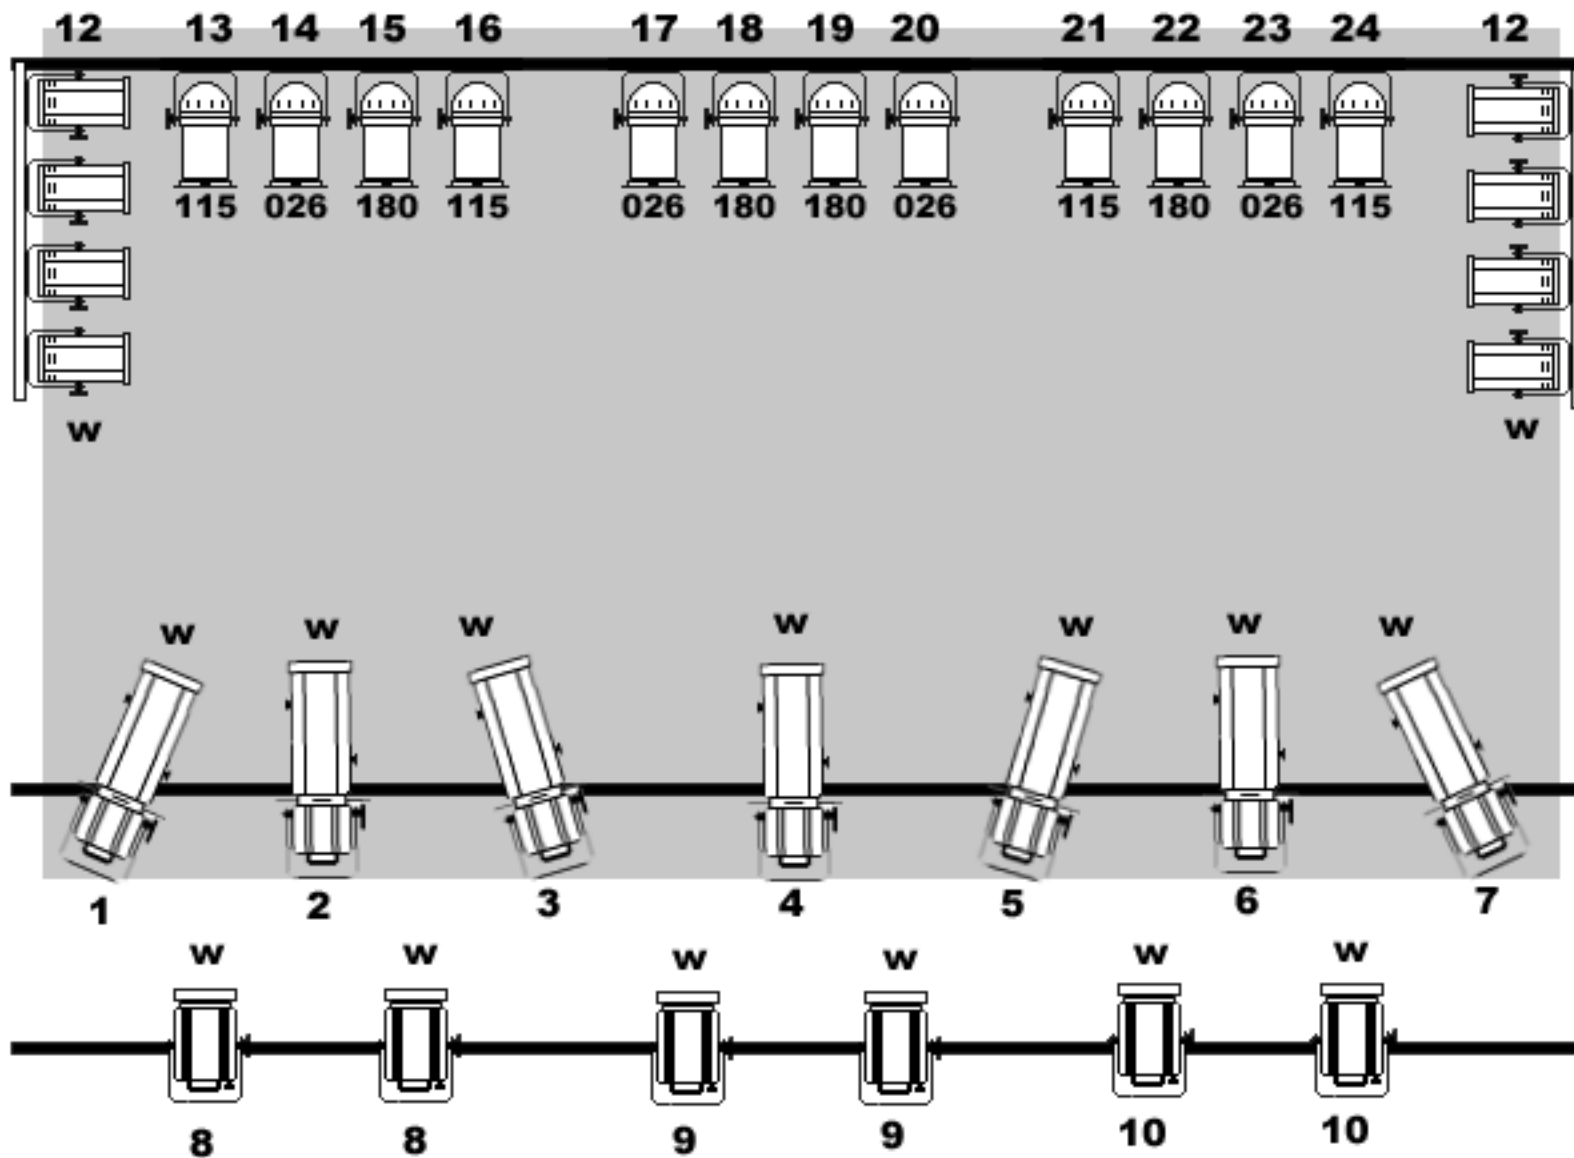

# Plan de feu - Grill

 **Horiziode 500w x 4**

 **Par 64 x 12**

 **Découpe 1000W x 7**

 **PC 1KW x 6**

 **Lyre Spot x 4 (fournies)**

 **Lyre Wash type Robe x 4 250xt**

 **ACL x 2**

 **Sunstrip x4 (en mode 10ch)**

 **Machine à brouillard**